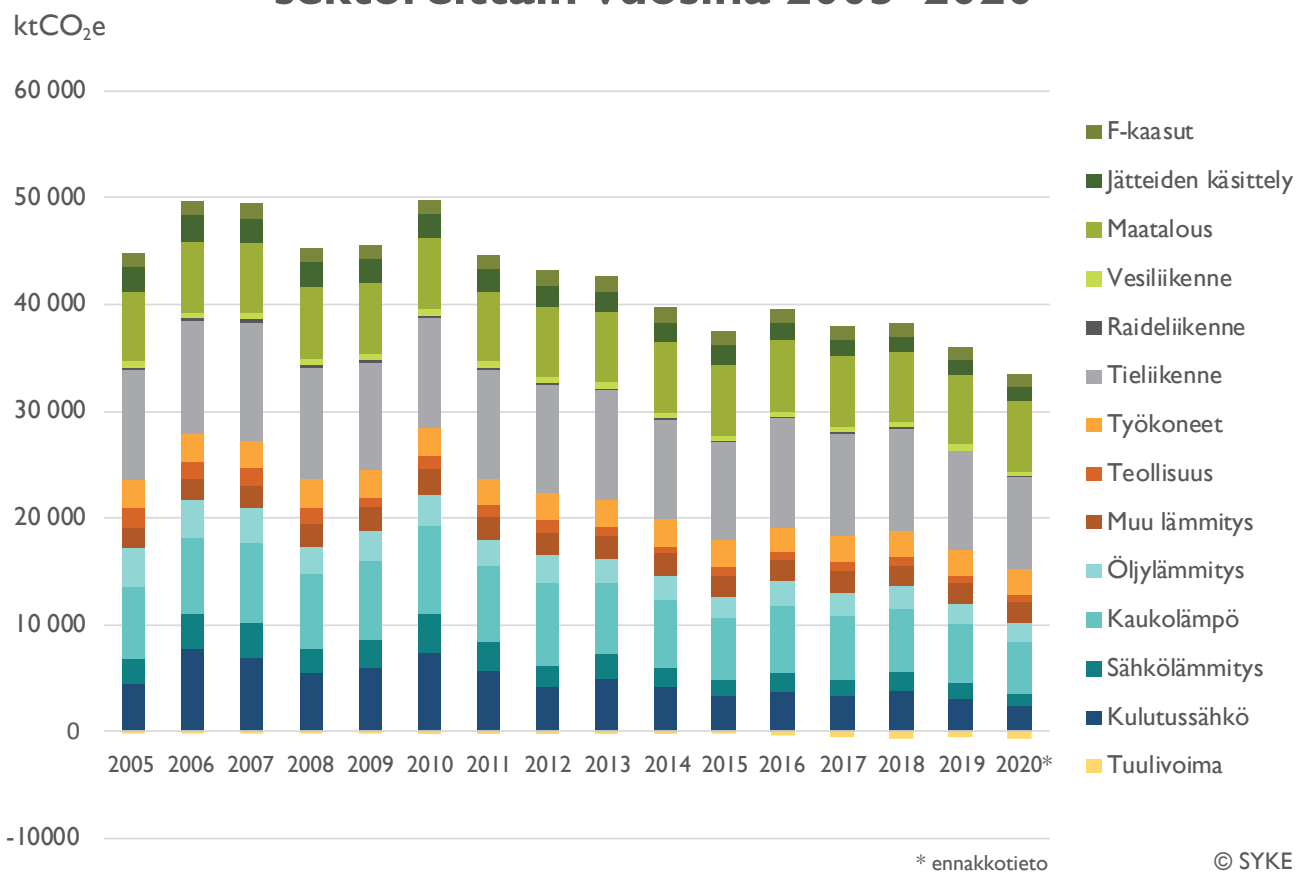

Suomen kuntien kasvihuonekaasupäästöt sektoreittain vuosina 2005–2020

Kuva 3. Suomen kuntien yhteenlasketut kasvihuonekaasupäästöt sektoreittain vuosina 2005–2020. Päästöt on laskettu Hinku-laskentasääntöjen mukaisesti.